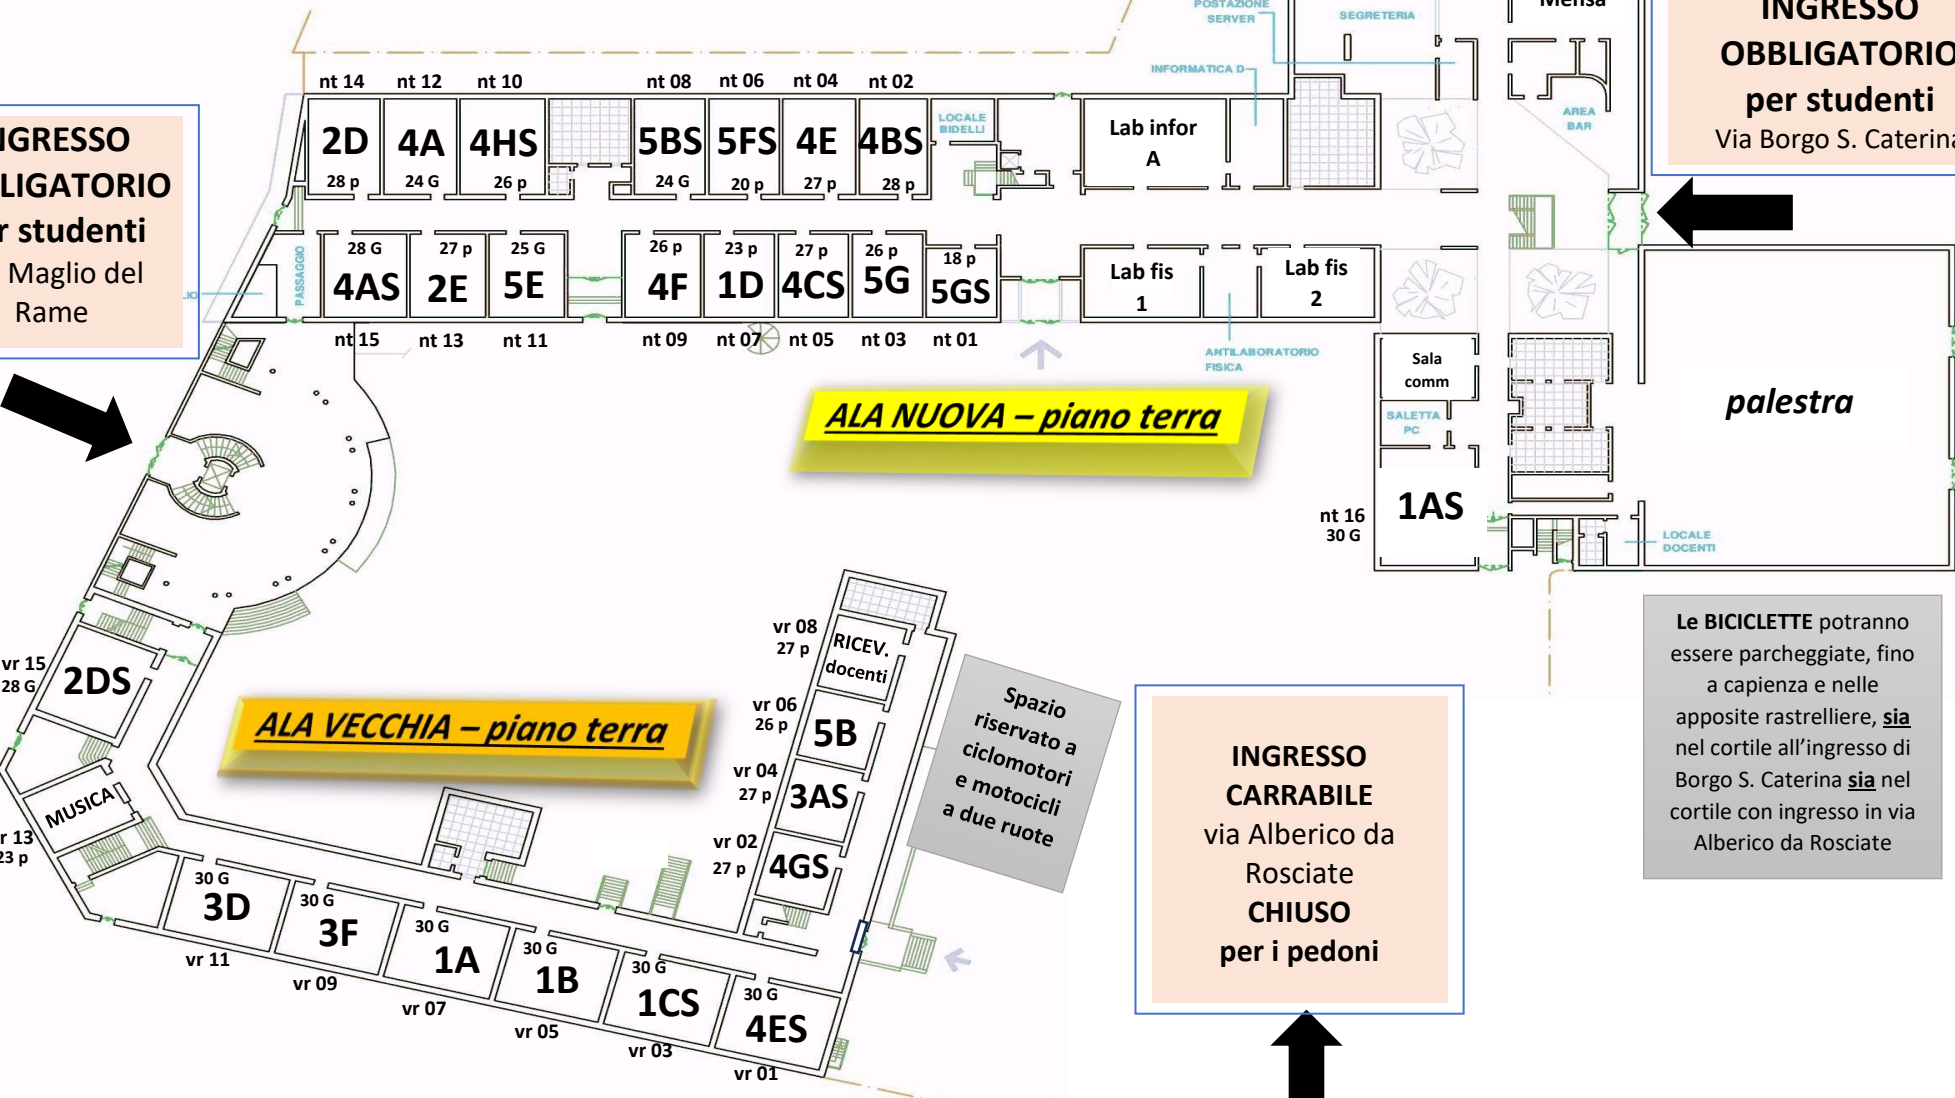

LICEO MASCHERONI

Aule piano terra a.s. 23/24

**INGRESSO
OBBLIGATORIO
per studenti**
Via Maglio del
Rame

**INGRESSO
OBBLIGATORIO
per studenti**
Via Borgo S. Caterina

ALA NUOVA - piano terra

ALA VECCHIA - piano terra

**INGRESSO
CARRABILE
via Alberico da
Rosciate
CHIUSO
per i pedoni**

Le BICICLETTE potranno essere parcheggiate, fino a capienza e nelle apposite rastrelliere, sia nel cortile all'ingresso di Borgo S. Caterina sia nel cortile con ingresso in via Alberico da Rosciate

Spazio riservato a ciclomotori e motocicli a due ruote